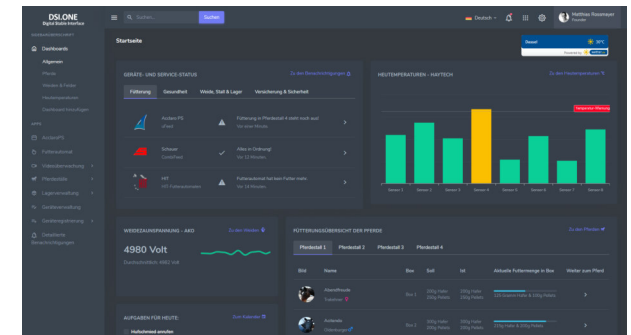

# Beispiel HIT Futterautomat

**DSI.ONE**  
Digital Stable Interface

# Beispiel Acclaro PS Stallmanagement

**DSI.ONE**  
Digital Stable Interface