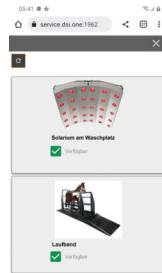

# Beispiel HIT Futterautomat

**DSI.ONE**  
Digital Stable Interface

# Beispiel Acclaro PS Stallmanagement

**DSI.ONE**  
Digital Stable Interface

# Beispiel Einsparung

Solarium oder andere Geräte mit klassischem Münzzeitzähler  
**Kosten** ca. je € 500,- ➔ **€ 2.000,-**

**DSI.ONE**  
Digital Stable Interface

Vorhandene Münzzähler ersetzt durch DSI.ONE Relay Buchungs-APP  
und automatisierter Abrechnung  
**Kosten 1 x € 500,-**