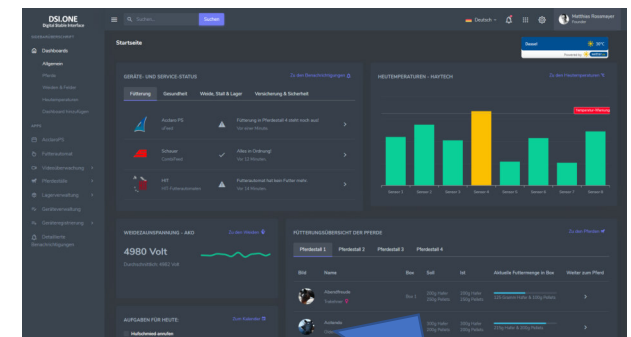

# Beispiel AKO FenceControl

Weidezaun-Überwachung  
Spannung

Dokumentation der Daten in DSI.ONE

# Beispiel HIT Futterautomat

**DSI.ONE**  
Digital Stable Interface

# Beispiel Acclaro PS Stallmanagement

**DSI.ONE**  
Digital Stable Interface