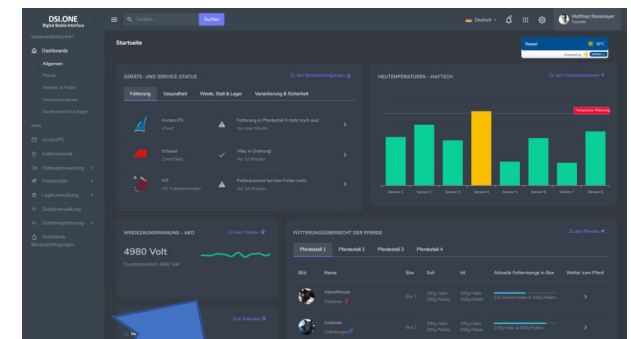

# Beispiel AKO FenceControl

Weidezaun-Überwachung  
Spannung

Dokumentation der Daten in DSI.ONE

# Beispiel HIT Futterautomat

**DSI.ONE**  
Digital Stable Interface

# Beispiel Acclaro PS Stallmanagement

**DSI.ONE**  
Digital Stable Interface